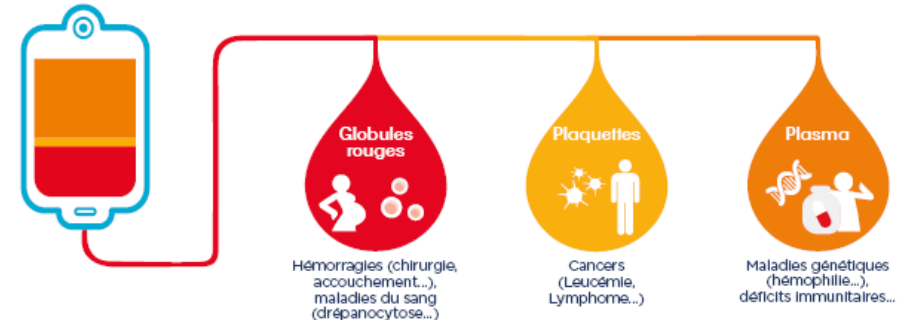

DON DE SANG

➔ MERCREDI 29 JUILLET
DE 15H00 A 19H00

SAINT REMY (Montbard)

Salle des Fêtes, rue de Semur

RÉSERVEZ VOTRE DON

dondesang.efs.sante.fr

1 HEURE, c'est le temps qu'il faut pour un don de sang !

3, c'est le nombre de **VIES SAUVÉES** avec 1 don de sang.

✔ Pensez aussi à vérifier les éventuelles contre-indications avant de vous déplacer !

Tatouage récent, voyage, fièvre, dentiste... Faites le test* en ligne sur dondesang.efs.sante.fr rubrique « Puis-je donner ? » ou sur l'appli *Don de sang*.